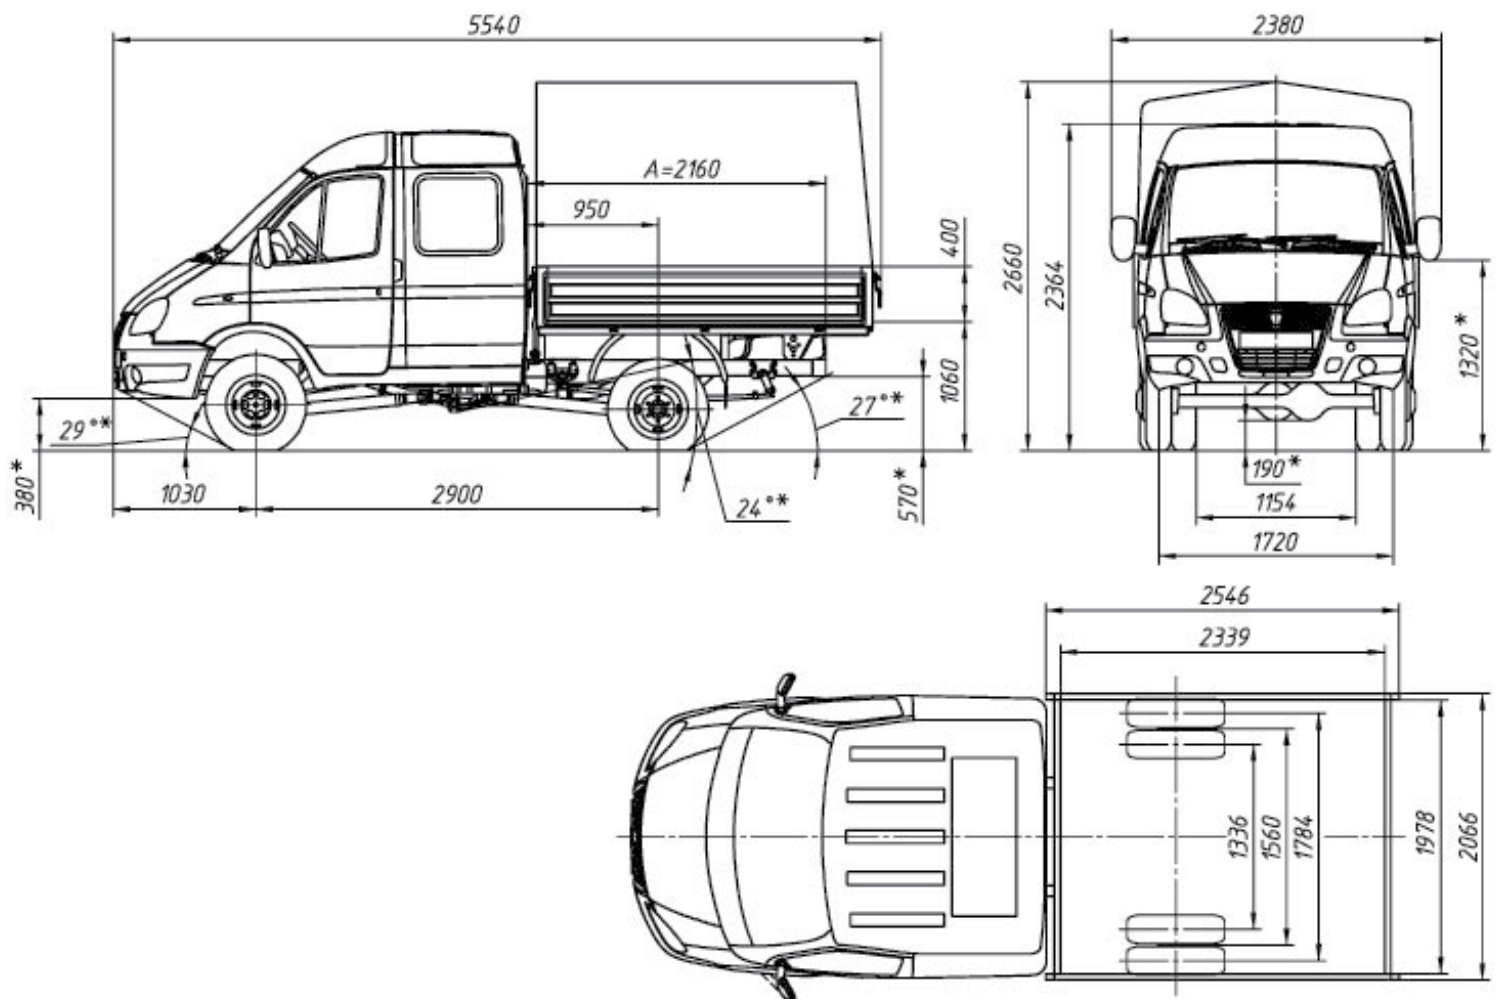

SPECIFIKACIJE

Model automobila	330273-1301 šasijsa
Pogon	4x4
Masa punog vozila, kg	3500
Masa vozila, kg	2120
Međuosovinsko rastojanje, mm	2900
Dužina, mm	5154
Trag prednjih točkova, mm	1700
Trag zadnjih točkova, mm	1560
Klirens, mm	190
Radius zaokretanja, m	7,5
Maksimalan nagib, %	30
Ugao prepusta prednji/zadnji	29/21
Dužina tovarnog sanduka, mm	2400
Širina tovarnog sanduka, mm	2040
Visina bočnih stranica tovarnog sanduka, mm	400
Ukupan broj sedišta	6

MOTOR

Model	ISF2.8s5129P
Tip	dizel sa turbopunjačem i interkulerom
Broj cilindara i njihovog raspona	4, redno
Prečnik i hod klipa	94x100
Radna zapremina, l	2,8
Stepen kompresije	16,5
Maksimalna snaga kw(ks)/min-1	88,3 (120) pri 3600 obr/min
Maksimalan obrtni moment, Nm(ks)/min-1	270 (27,5) pri 1400-3000 obr/min